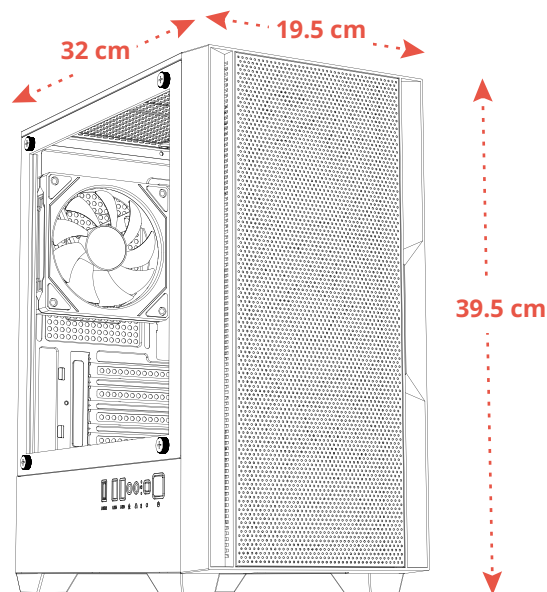

ESPECIFICACIONES

Producto	Gabinete Gamer		
Modelo	BR-943895		
Factor de forma	Mini Torre		
Color Exterior	Negro		
Materiales	<i>Exterior</i>	Metal + Plástico + Cristal Templado	
	<i>Panel Izquierdo</i>	Cristal Templado	
	<i>Panel Derecho</i>	Metal	
	<i>Panel Frontal</i>	Malla	
	<i>Tipo de acero y grosor (mm)</i>	SPCC 0.4 mm	
Dimensiones (L x W x H)	32.0 x 19.5 x 39.5 cm		
Peso	3.2 kg		
Soporte Tarjeta Madre	Micro-ATX / Mini ITX		
Slots Expandibles	4		
	Bahías para unidades	3.5" / 2.5" Combo	
Panel I/O	<i>Puertos USB</i>	1x USB 3.0 + 2x USB 2.0	
	<i>Audio</i>	1x 3.5 mm HD Audio + Mic	
Ventiladores	<i>Superior</i>	2x 120 mm	
	<i>Frontal</i>	3x 120 mm	
	<i>Trasero</i>	1x 120 mm	
	<i>Inferior</i>	2x 120 mm sobre el PSU	
Ventiladores Pre Instalados	<i>Frontal</i>	3x 120 mm	
	<i>Trasero</i>	1x 120 mm (ARGB Maestro - Esclavo)	
Información de Ventiladores pre instalados	<i>Velocidad</i>	1100±10%	
	<i>Flujo de aire</i>	35 CFM	
	<i>Presión de aire</i>	1.3 mmH2O	
	<i>Ruido</i>	25 dB	
	<i>Tipo de Iluminación</i>	ARGB	
	<i>Alimentación</i>	Sata	
	<i>Tipo de control</i>	Botón reset o M/B	
Radiador	<i>Superior</i>	240 mm (No incluido)	
	<i>Trasero</i>	120 mm (No incluido)	
Tolerancias	<i>Enfriamiento CPU Torre</i>	163 mm	
	<i>Tarjetas Gráficas</i>	280 mm	
Cableado	<i>Detrás de MB</i>	23 mm	
	Fuente de poder	<i>Tipo</i>	ATX
<i>Ubicación</i>		Inferior Trasero	
Accesorios	Si		
Botón de encendido	Si		
Led HDD	Si		

Medidas*

*Medidas aproximadas

INFORMACIÓN DE EMPAQUE

Código EAN-13	7506215943895
Medida empaque	43.8 x 24.3 x 37.3 cm
Peso empaque	3.9 kg
Garantía	5 años + 1 año en componentes